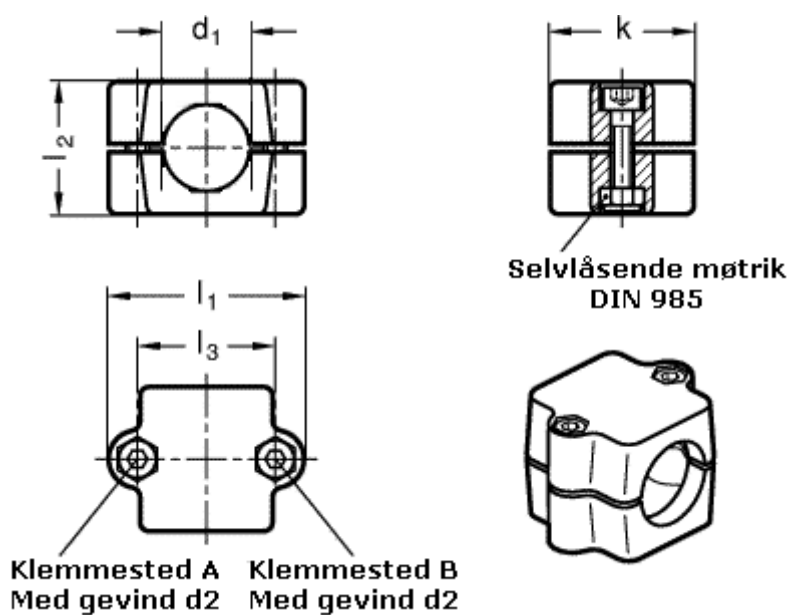

Varenummer: 20241B50422SW
Beskrivelse: E+G Rørforbinder
GN 241-B50-42-SW

Mål

d1 = 50
d2 = M10
k = 76
l1 = 98
l2 = 70
l3 = 73